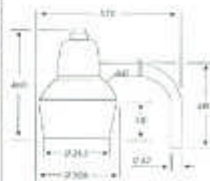

-No. FL-903

-Max Watt:175W
-Lamp:MH 175W/E40,HPS 150W/E 40
-Material:Aluminium Die Casting(Body)
-Polycarbonate+UV(Diffuser)
-IP Rating:IP55

-No. FL-903A

-Max Watt:175W
-Lamp:MH 175W/E40,HPS 150W/E 40
-Material:Aluminium Die Casting(Body)
-Polycarbonate+UV(Diffuser)
-IP Rating:IP55